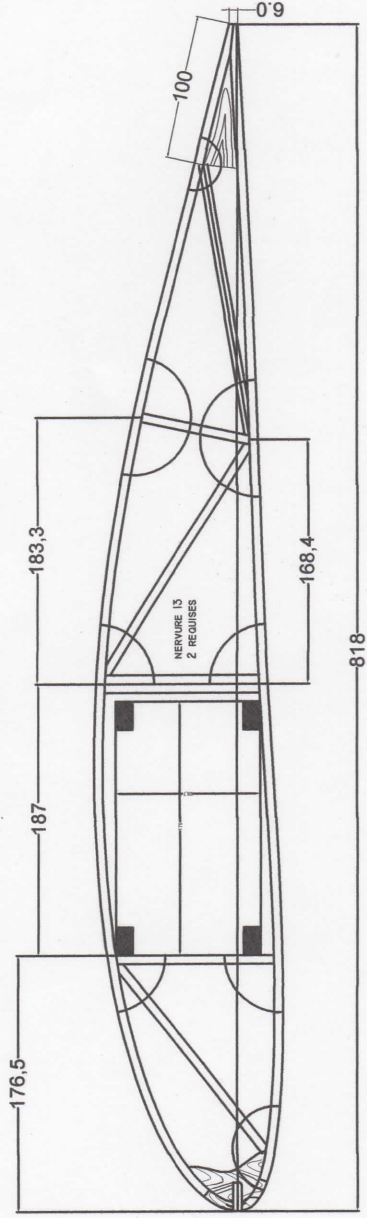

20

BAGUETTE DE
6 x 20MM

BAGUETTE DE
6 x 20MM

COUPE DD

7.613M AVANT

LONGUEURS REQUISES: { 2.813 M ARRIÈRE
2.38 M (2 FOIS) AILERONS

COUPE DD

EN AVANT

FORMER SELON LE NEZ DE LA NERVURE

EN ARRIÈRE

FORMER AVEC UN RAYON DE 3MM

BORD D'ATTAQUE EN BOIS DUR
(MERISIER, ÉRABLE, CHÊNE...)

BORD D'ATTAQUE EN BOIS DUR
(MERISIER, ÉRABLE, CHÊNE...)

COORDONNÉES DE LA NERVURE 13

X	0	5	25	50	75	100	150	200	250	300	400	500	600	700	818
Y+	0	16	37.1	52.7	63.9	72.6	85.1	92.8	97.1	98.5	94.4	80.6	50.4	34.6	5.3
Y-	0	13.0	22.0	27.3	29.9	31.3	31.8	30.5	28.1	25.2	19.3	15.8	12.2	6.9	0.7

BORD D'ATTAQUE
ET BORD DE FUITE.

MODIFICATION DE L'AILE DU HM-8

BORD D'ATTAQUE ET DE FUITE
NERVURE 13

Dessiné par: Paul Fournier

DESSIN: A-6

EN MILLIMÈTRES.

Numéro de série: