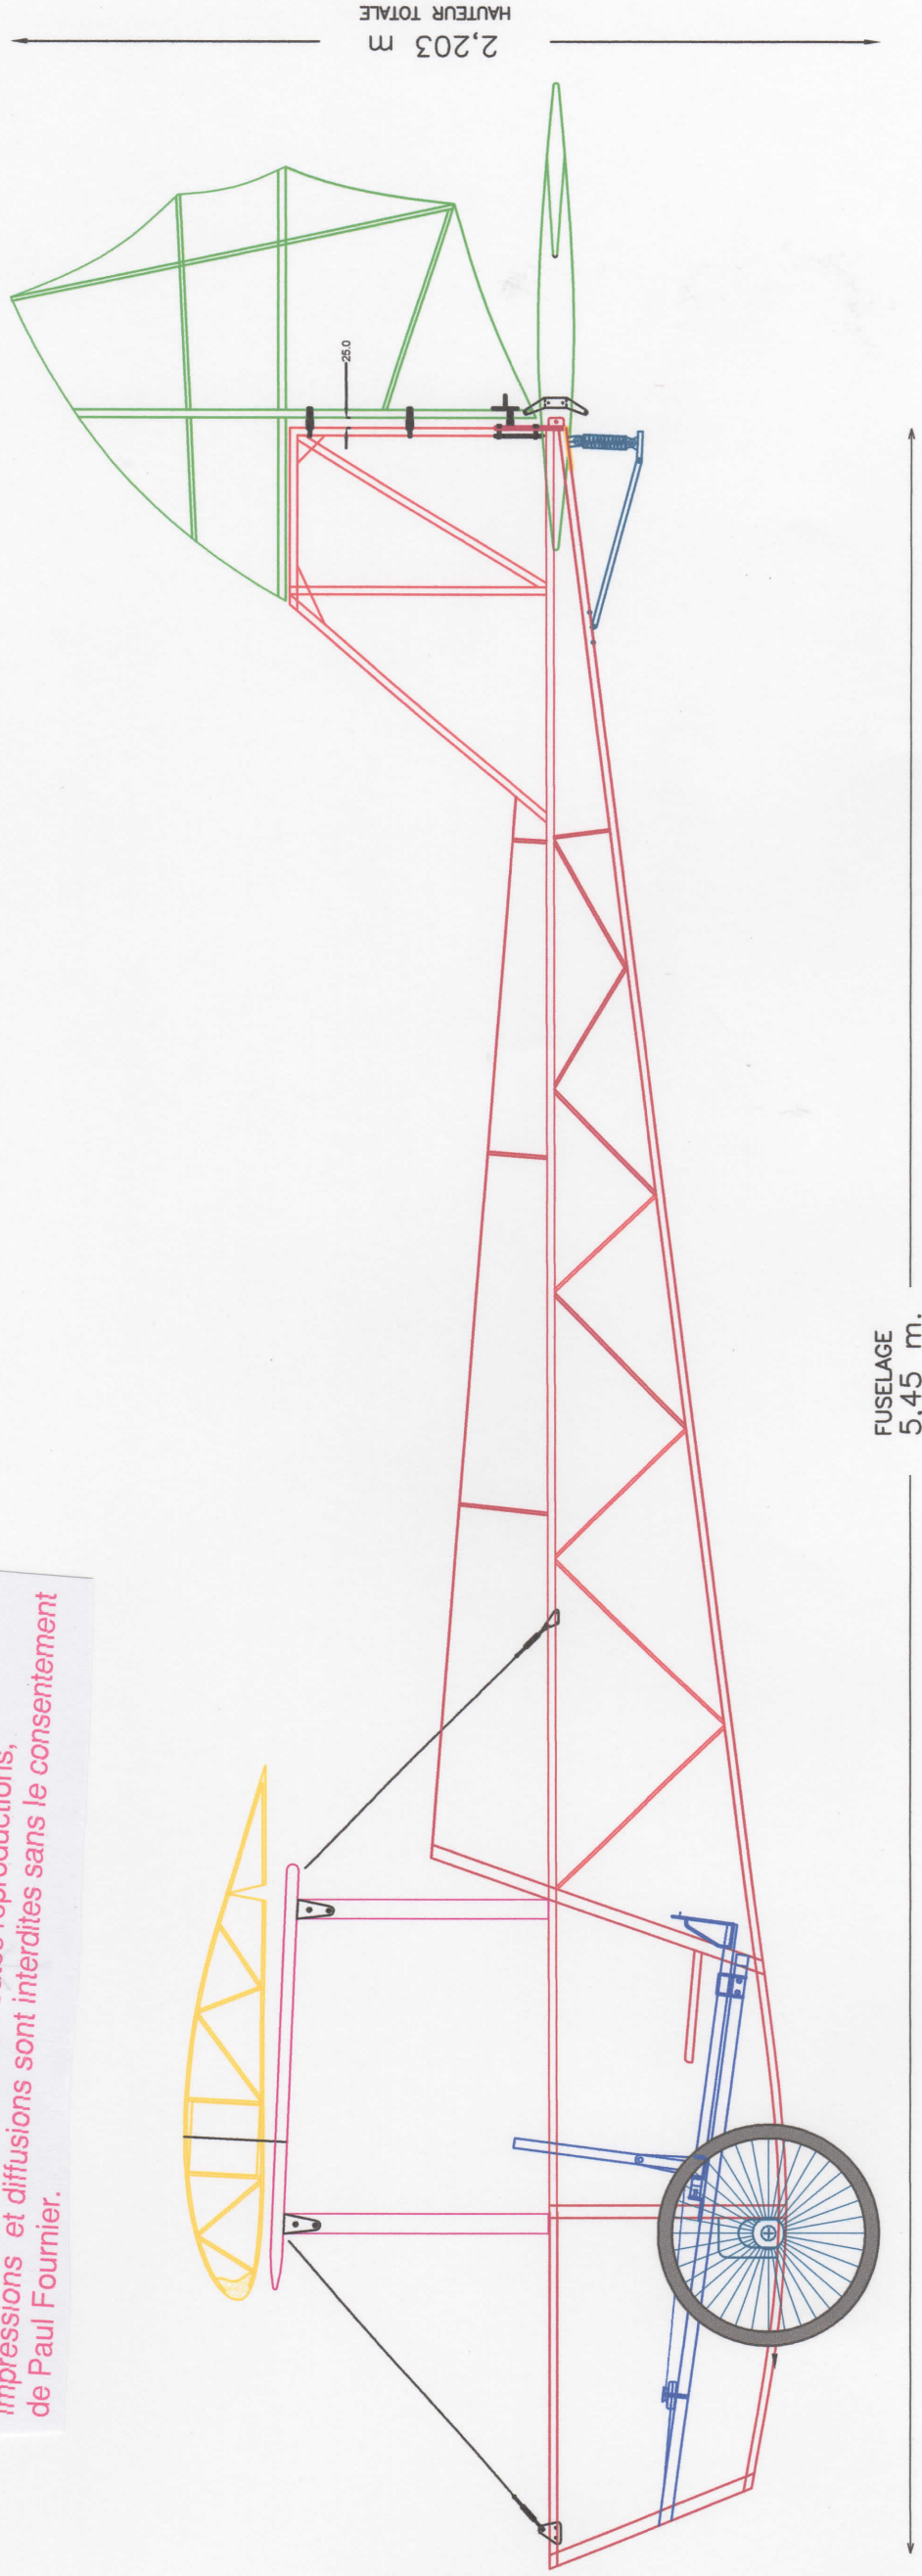

Pour consultation seulement. Toutes reproductions, impressions et diffusions sont interdites sans le consentement de Paul Fournier.

- █ FUSELAGE (VOIR DESSINS: F1 ET F2).
- █ EMPENNAGE (VOIR DESSINS: F4, F5, F6 ET F7).
- █ CABANE (VOIR DESSIN F8).
- █ TRAIN D'ATTERRISSAGE (VOIR DESSIN F9)
- █ ÉTAMBOT (VOIR DESSIN F10)
- █ MÉCANISMES DES CONTRÔLES (VOIR DESSIN F 11).

AVIONNETTE DE TYPE HM-8

VUE D'ENSEMBLE DU FUSELAGE.  
PRÉSENTÉ SANS REVÊTEMENT EXTÉRIEUR

Dessiné par: Paul Fournier    DESSIN: G2

EN MILLIMÈTRES.

Numéro de série: